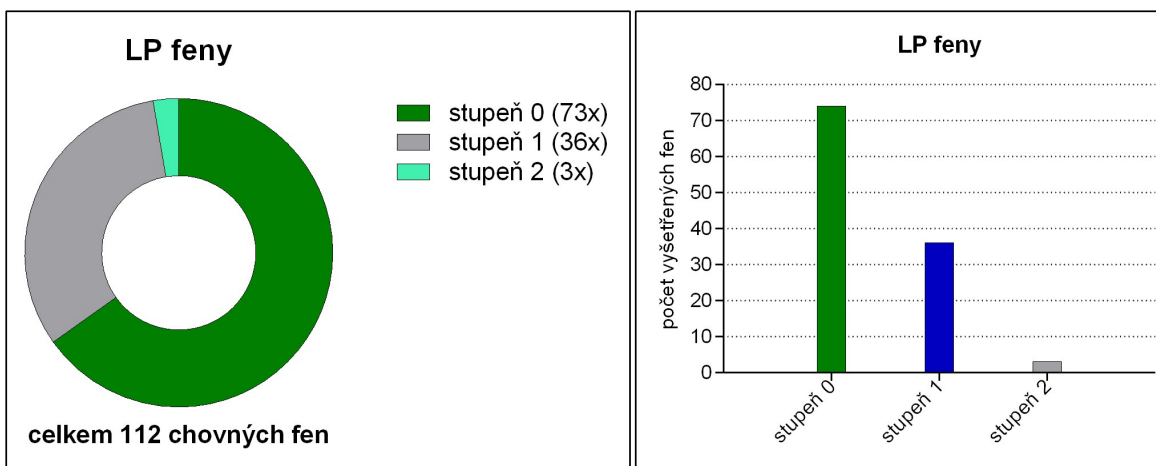

2. LP feny

Celkem vyšetřeno: 112 fen ze 112 (tj. 100 %)
Stupeň 0 73x (tj. 65,2 %)
Stupeň 1 36x (tj. 32,1 %)
Stupeň 2 3x (tj. 2,7 %)