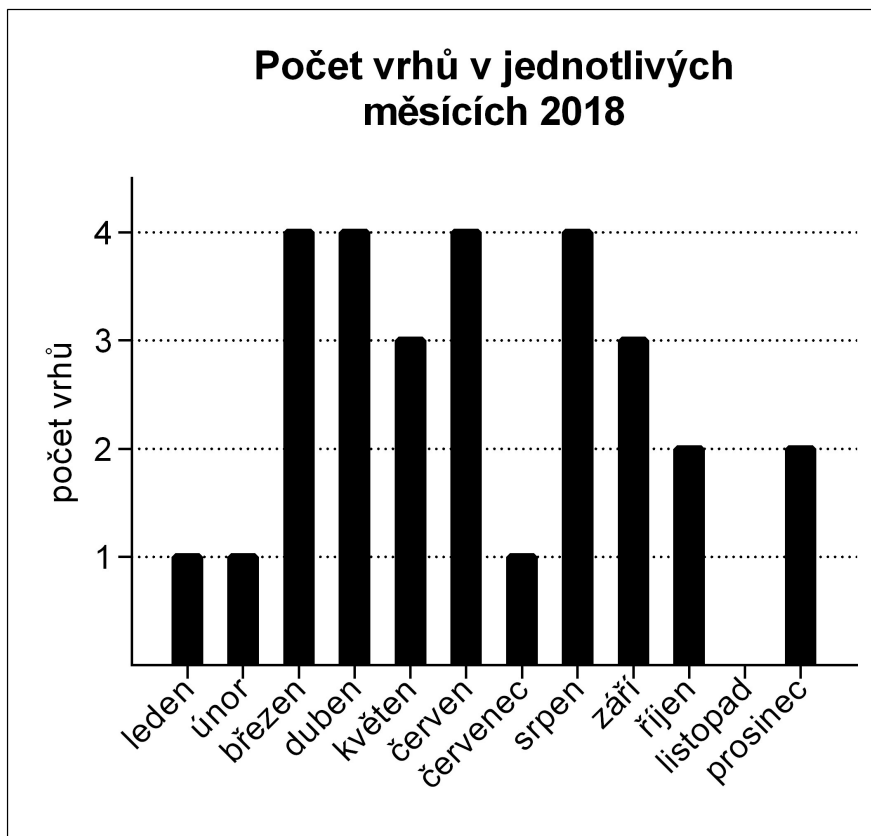

Počty vrhů v jednotlivých měsících roku 2018:

3. Údaje o matkách

Průměrný věk matky (v letech): 4,84
Nejmladší matka: 2,84
Nejstarší matka: 7,28

Pořadí vrhu matky: 10x 1. vrh
11x 2. vrh
5x 3. vrh
3x 4. vrh

4. Údaje o otcích

Průměrný věk otce (v letech): 5,14
Nejmladší otec: 3,16
Nejstarší otec: 10,05

Pořadí krytí otce: 16x 1. krytí
10x 2. krytí
1x 3. krytí
0x 4. krytí
1x 5. krytí
1x 6. krytí