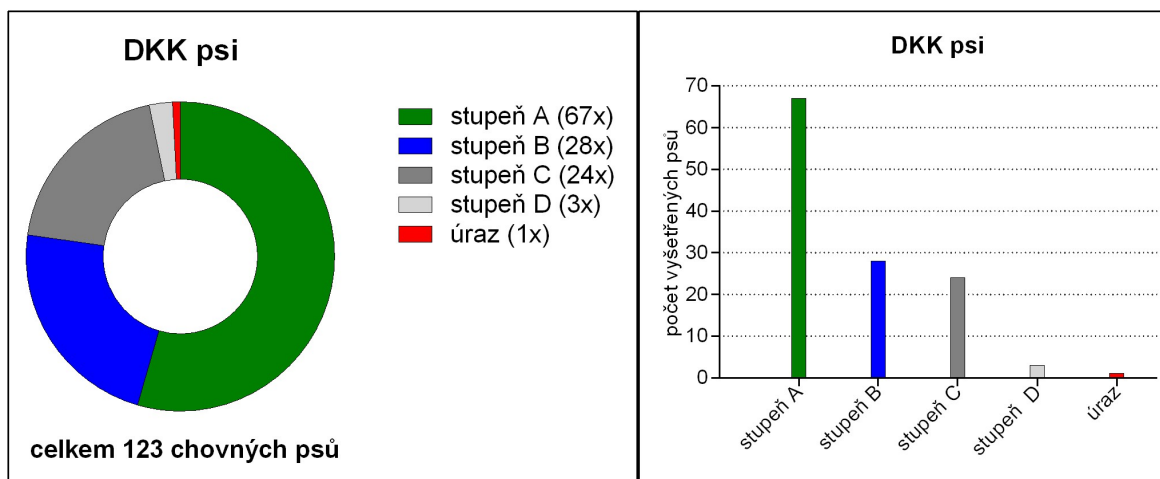

Chovní psi - souhrn

Celkem: 123 chovných psů narozených od 1.1.2007
122 má vyšetřené kyčle (DKK) – tj. 99 % (1 pes je po úraze pánve)
123 má vyšetřená kolena (LP) – tj. 100 %

1. DKK psi

Celkem vyšetřeno chovných psů: 122 psů ze 123, tj. 99 %

stupeň A (0)	67x (tj. 54,5 %)
stupeň B (1)	28x (tj. 22,8 %)
stupeň C (2)	24x (tj. 19,5 %)
stupeň D (3)	3x (tj. 2,4 %)
úraz	1x (tj. 0,8 %)