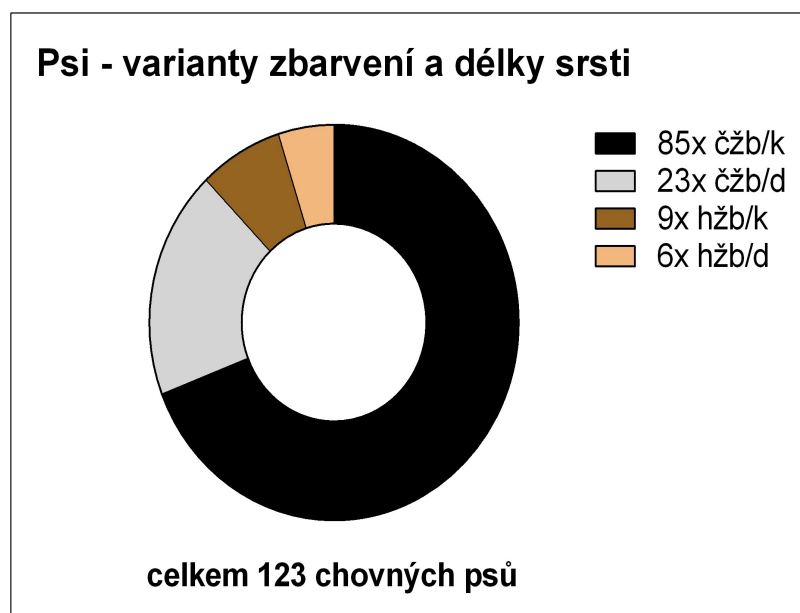

3. Zastoupení jednotlivých variant barvy a délky srsti

Nejprve trocha teorie z Mendelových zákonů. Černá barva a krátká srst jsou geneticky dominantní vlastnosti. Černá barva je určena genotypy AA a Aa, hnědou barvu pak určuje pouze genotyp aa. Jedinec s alelami Aa je černý, ale nese vlohy pro hnědou srst.

S délkou srsti je to obdobné. Krátká srst je určena alelami BB a Bb, dlouhá pak bb. Jedinec Bb je geneticky krátkosrstý, ale nese vlohy pro dlouhou srst. Teoretické zastoupení jednotlivých variant by mělo být následující:

alely	AB	aB	Ab	ab
AB	AA BB	Aa BB	AA Bb	Aa Bb
aB	Aa BB	aa BB	aA Bb	aa Bb
Ab	AA Bb	Aa Bb	AA bb	Aa bb
ab	Aa Bb	aa Bb	Aa bb	aa bb

AA BB, AA Bb, AaBB, Aa Bb - černo-žluto-bílá krátkosrstá varianta (56,25 %)

AA bb, Aa bb - černo-žluto-bílá dlouhosrstá varianta (18,75 %)

aa Bb, aa BB - hnědo-žluto-bílá krátkosrstá varianta (18,75 %)

aa bb - hnědo-žluto-bílá dlouhosrstá varianta (6,25 %)

A jaké jsou varianty v praxi u chovných psů:

Černo-žluto-bílá krátkosrstá:	85x	(tj. 69,1 %);	teorie: 56,25 %
Černo-žluto-bílá dlouhosrstá:	23x	(tj. 18,7 %);	teorie: 18,75 %
Hnědo-žluto-bílá krátkosrstá:	9x	(tj. 7,3 %);	teorie: 18,75 %
Hnědo-žluto-bílá dlouhosrstá:	6x	(tj. 4,9 %);	teorie: 6,25 %