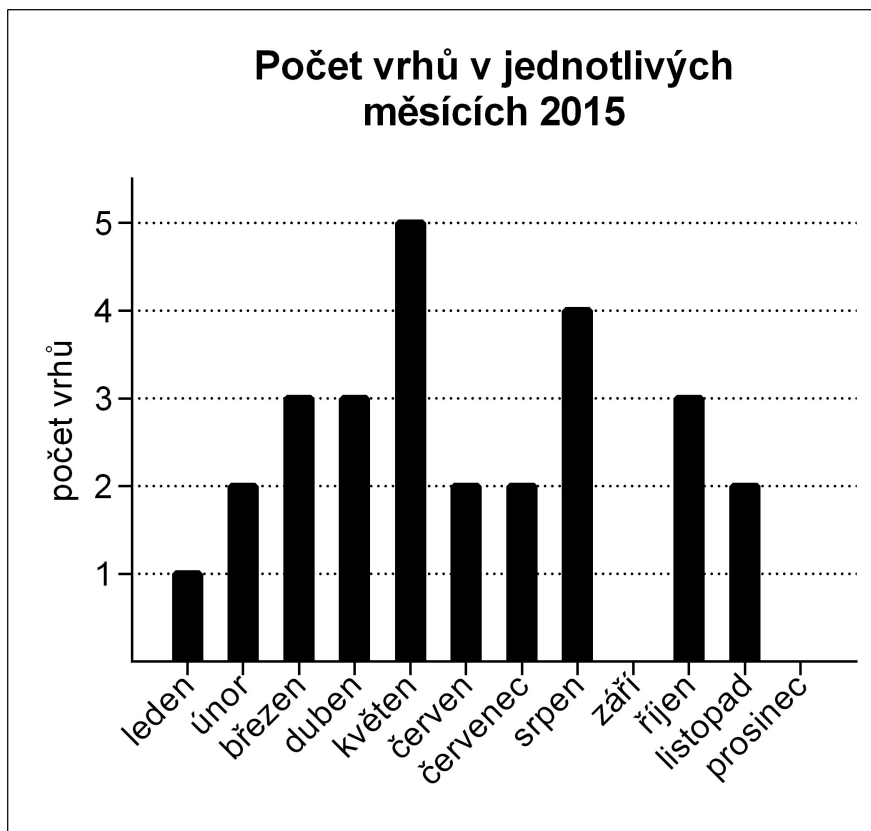

Počty vrhů v jednotlivých měsících roku 2015:

3. Údaje o matkách

Průměrný věk matky (v letech): 4,33
Nejmladší matka (věk v letech): 2,36
Nejstarší matka (věk v letech): 7,07

Pořadí vrhu matky: 18x 1. vrh
6x 2. vrh
1x 3. vrh
1x 4. vrh
1x 6. vrh

4. Údaje o otcích

Průměrný věk otce (v letech): 6,85
Nejmladší otec (věk v letech): 2,56
Nejstarší otec (věk v letech): 12,83

Pořadí krytí otce: 9x 1. krytí 3x 5. krytí
3x 2. krytí 2x 6. krytí
6x 3. krytí 1x 7. krytí
3x 4. krytí