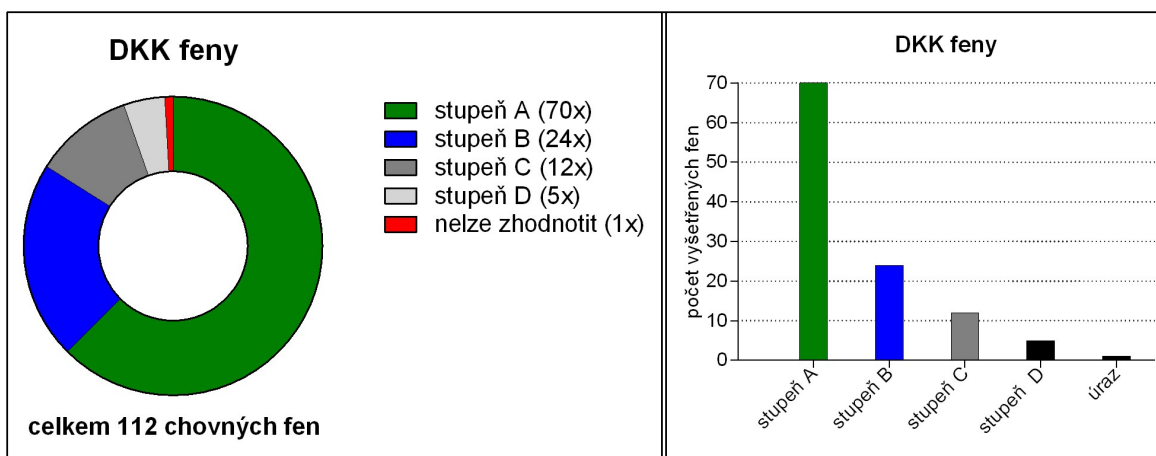

Chovné feny – souhrn:

Celkem: 112 chovných fen
všechny mají vyšetřené kyčle (DKK), tj. 100 %
všechny mají vyšetřená kolena (LP), tj. 100 %

1. DKK feny

Celkem vyšetřeno chovných fen: 112x
stupeň A (0) 70x (tj. 62,5 %)
stupeň B (1) 24x (tj. 21,4 %)
stupeň C (2) 12x (tj. 10,7 %)
stupeň D (3) 5x (tj. 4,5 %)
nelze hodnotit 1x (úraz pánve) (tj. 0,9 %)