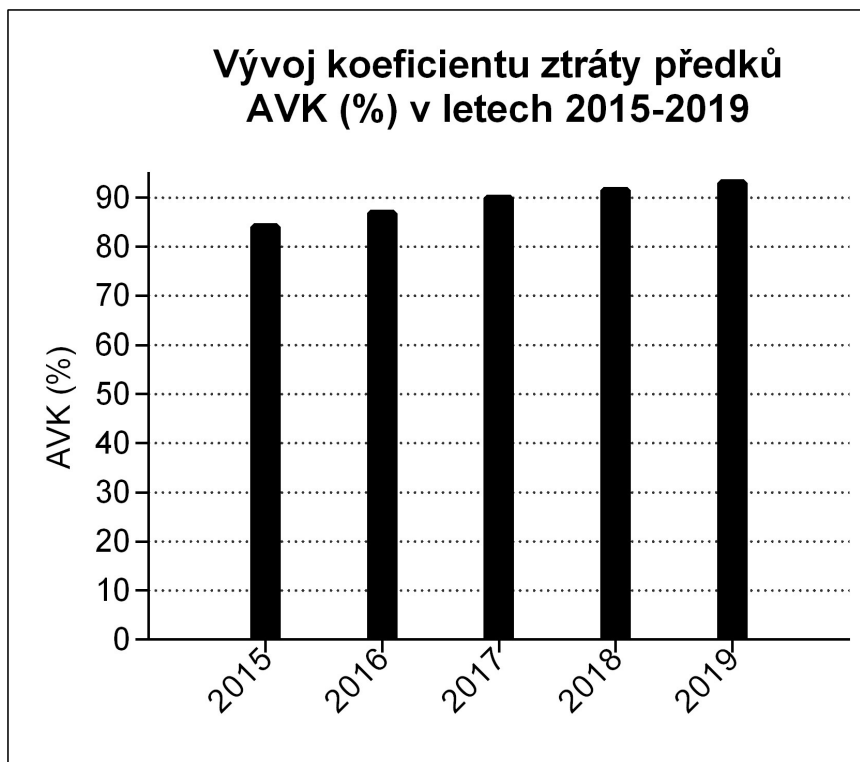

3. Koeficient ztráty předků 2015-2019