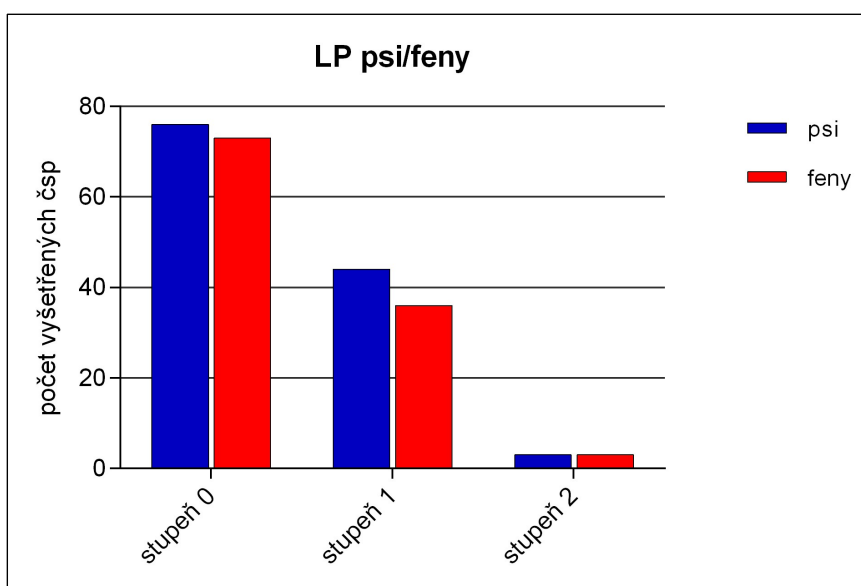

2. LP psi/feny