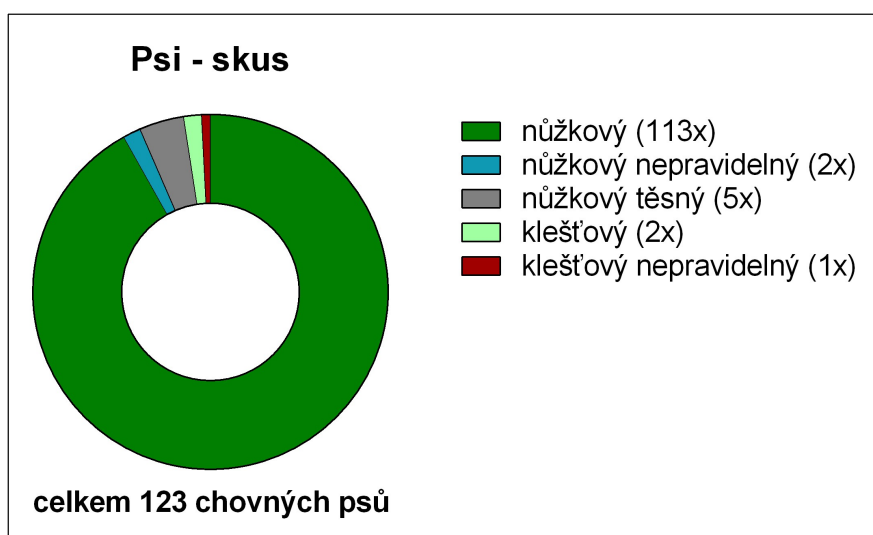

5. Skus

Nůžkový: 113x (tj. 91,9 %)

Nůžkový nepravidelný: 2x (tj. 1,6 %)

Nůžkový těsný: 5x (tj. 4,1 %)

Klešťový: 2x (tj. 1,6 %)

Klešťový nepravidelný: 1x (tj. 0,8 %)