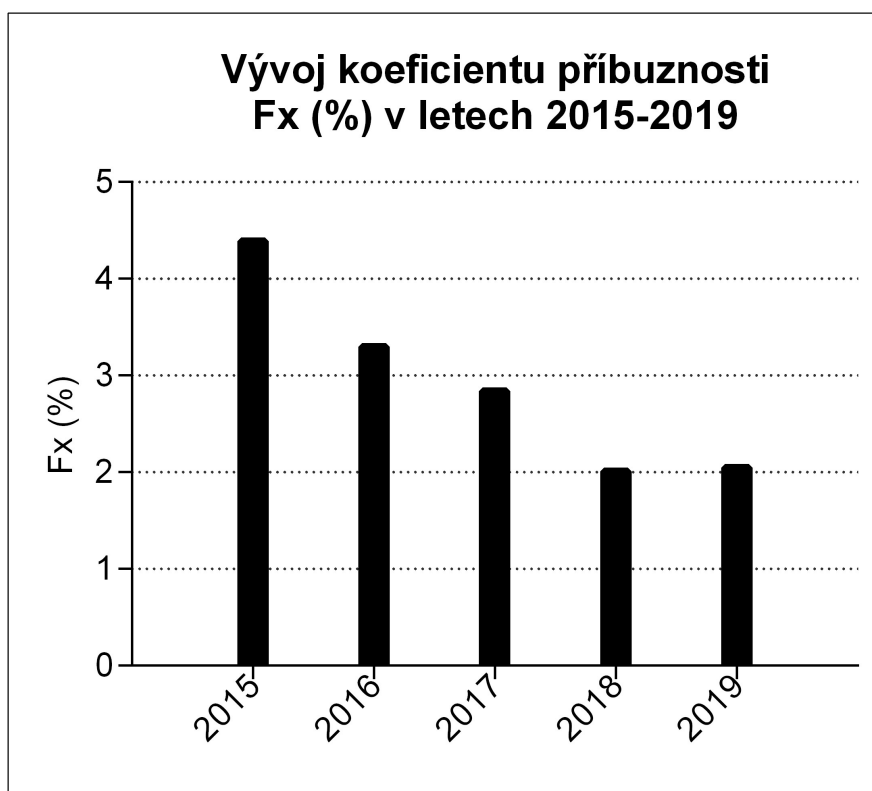

2. Koeficient příbuznosti Fx v letech 2015-2019