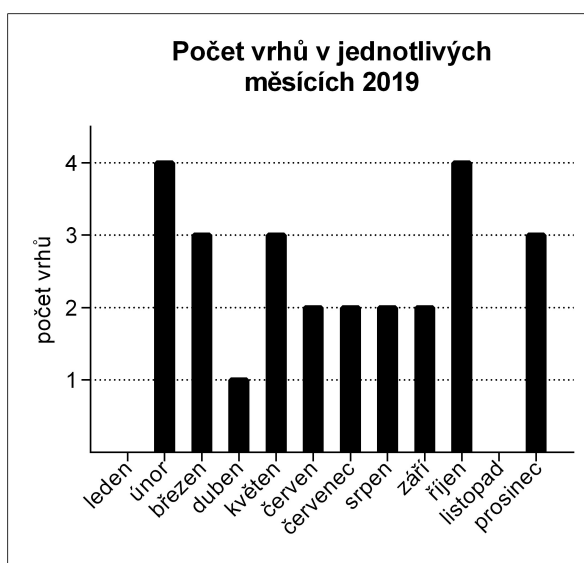

Počty vrhů v jednotlivých měsících roku 2019:

3. Údaje o matkách

Průměrný věk matky (v letech):	4,84
Nejmladší matka:	2,84
Nejstarší matka:	7,28

Pořadí vrhu matky:	10x	1. vrh
	11x	2. vrh
	5x	3. vrh
	3x	4. vrh

4. Údaje o otcích

Průměrný věk otce (v letech):	5,14
Nejmladší otec:	3,16
Nejstarší otec:	10,05

Pořadí krytí otce:	10x	1. krytí
	7x	2. krytí
	6x	3. krytí
	3x	4. krytí

5. Zjištěné zdravotní problémy při kontrole vrhu

Pupeční, tříselné a šourkové kýly, chybný počet řezáků v mléčném chrupu, špatný skus, záložky na ocase, srdeční šelest, oční vady (šedý zákal), neurologická porucha, neuzavřená fontanela, barevná abnormalita, entropium

6. Zjištěné zdravotní problémy v dospělosti

Srdeční vady, epilepsie, DKK a LP vyššího stupně, potravní intolerance/alergie, entropium, chybný počet řezáků, nesprávný skus, Legg-Calve-Perthesova choroba