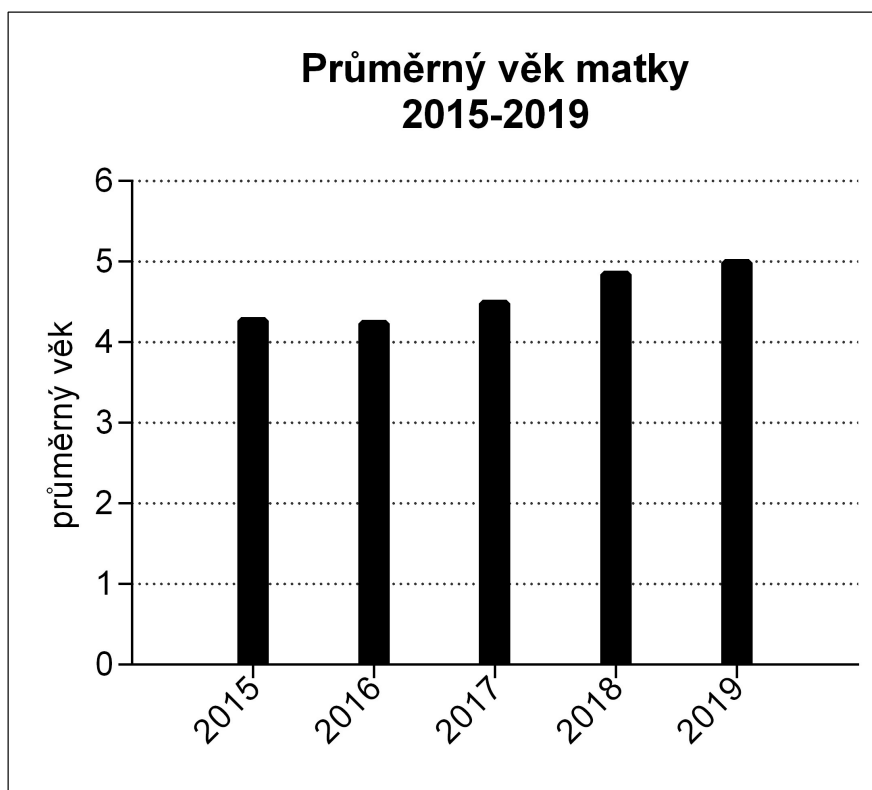

9. Průměrný věk matky 2015-2019

PŘEHLED CHOVNÝCH ZVÍŘAT

I. Přehled chovných psů k 31.12.2019