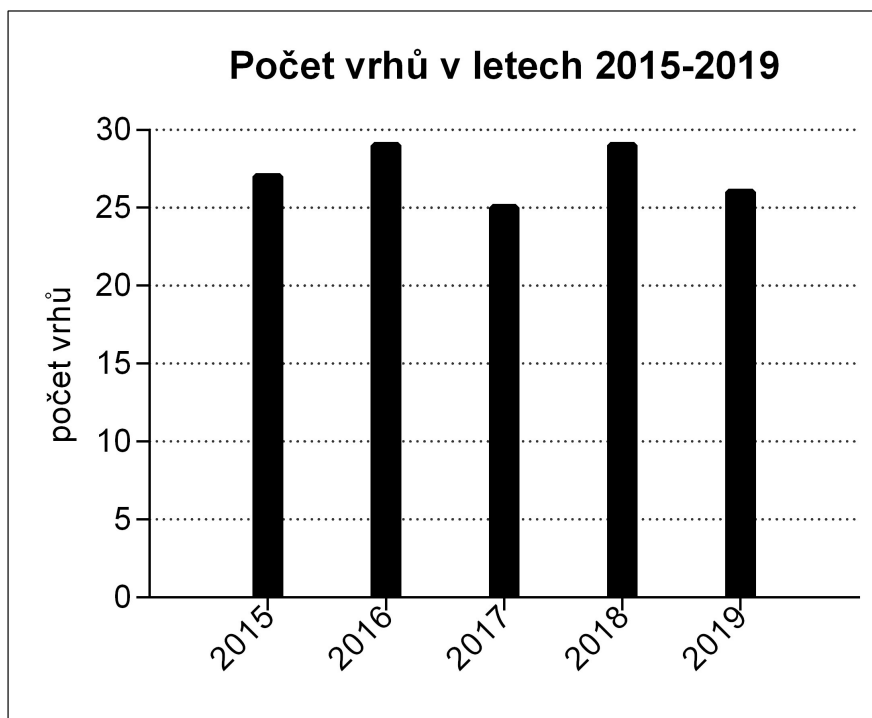

### 3. Údaje o matkách

Průměrný věk matky (v letech): 4,33  
Nejmladší matka (věk v letech): 2,36  
Nejstarší matka (věk v letech): 7,07

Pořadí vrhu matky: 18x 1. vrh  
6x 2. vrh  
1x 3. vrh  
1x 4. vrh  
1x 6. vrh

### 1. Počty vrhů 2015-2019