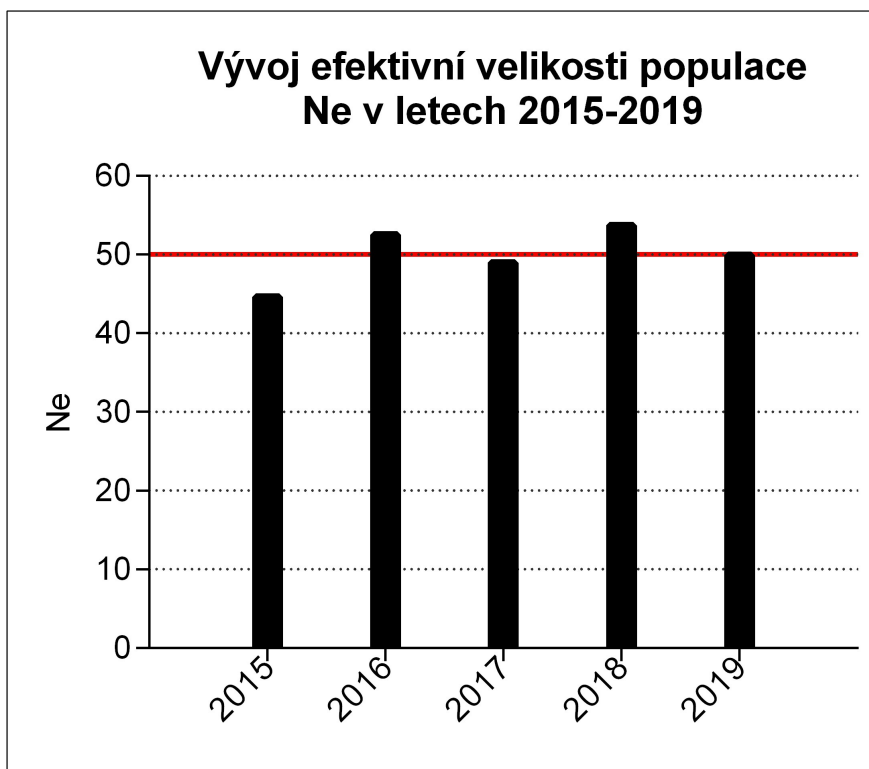

4. Efektivní velikost populace 2015-2019