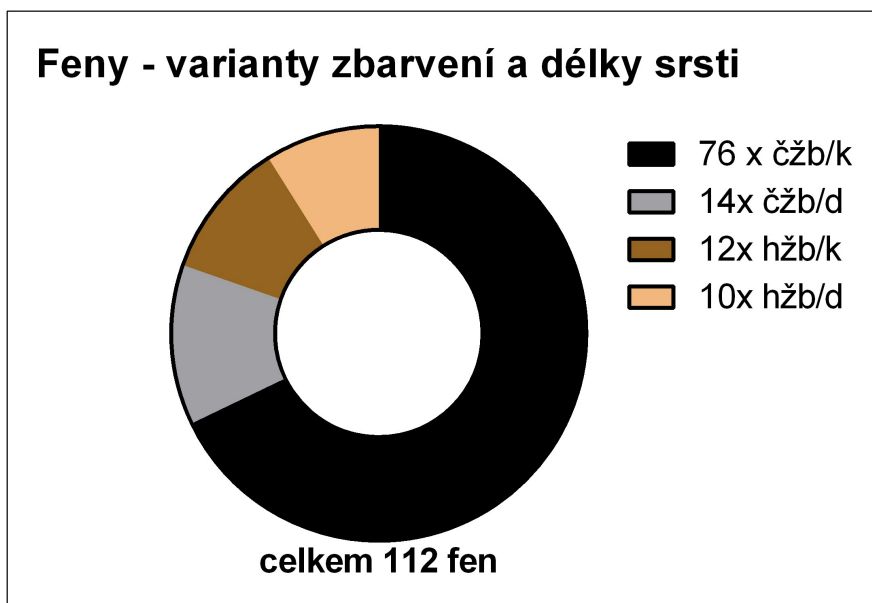

3. Zastoupení jednotlivých variant barvy a délky srsti

Černo-žluto-bílá krátkosrstá:	76x	(tj. 67,9 %);	teorie: 56,25 %
Černo-žluto-bílá dlouhosrstá:	14x	(tj. 12,5 %);	teorie: 18,75 %
Hnědo-žluto-bílá krátkosrstá:	12x	(tj. 10,7 %);	teorie: 18,75 %
Hnědo-žluto-bílá dlouhosrstá:	10x	(tj. 8,9 %);	teorie: 6,25 %