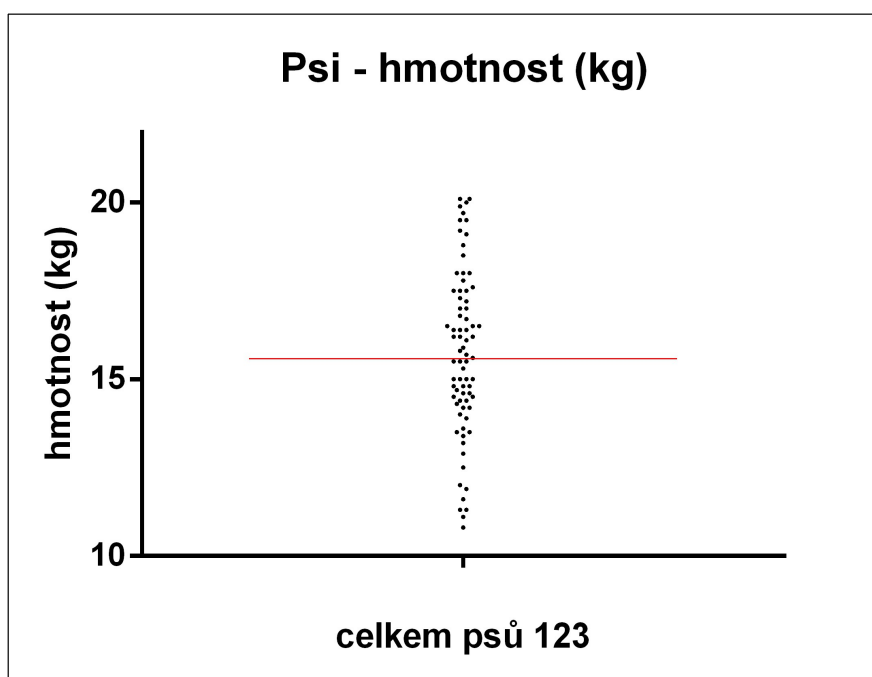

7. Hmotnost (kg)

Nejmenší: 10,0

Největší: 20,1

Průměrná: 15,8