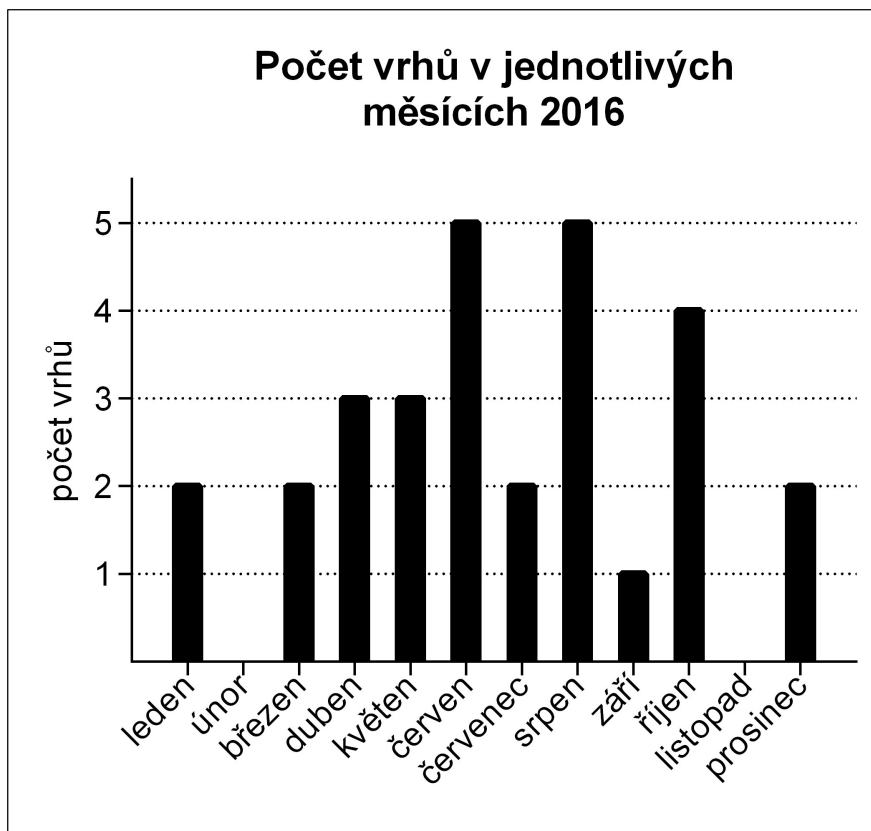

Počty vrhů v jednotlivých měsících roku 2016:

3. Údaje o matkách

Průměrný věk matky (v letech): 4,23
Nejmladší matka (věk v letech): 2,44
Nejstarší matka (věk v letech): 7,31

Pořadí vrhu matky: 19x 1. vrh
5x 2. vrh
5x 3. vrh

4. Údaje o otcích

Průměrný věk otce (v letech): 6,36
Nejmladší otec (věk v letech): 2,48
Nejstarší otec (věk v letech): 11,47

Pořadí krytí otce: 14x 1. krytí
4x 2. krytí
5x 3. krytí
2x 4. krytí
2x 5. krytí
2x 6. krytí