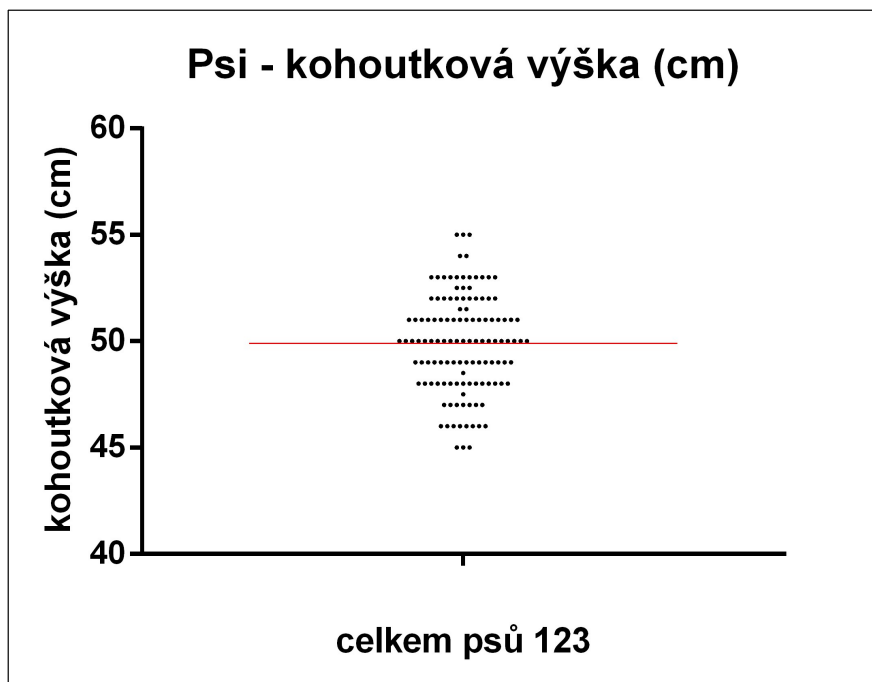

## 6. Kohoutková výška (cm)

Nejmenší: 45,0

Největší: 55,0

Průměrná: 50,0