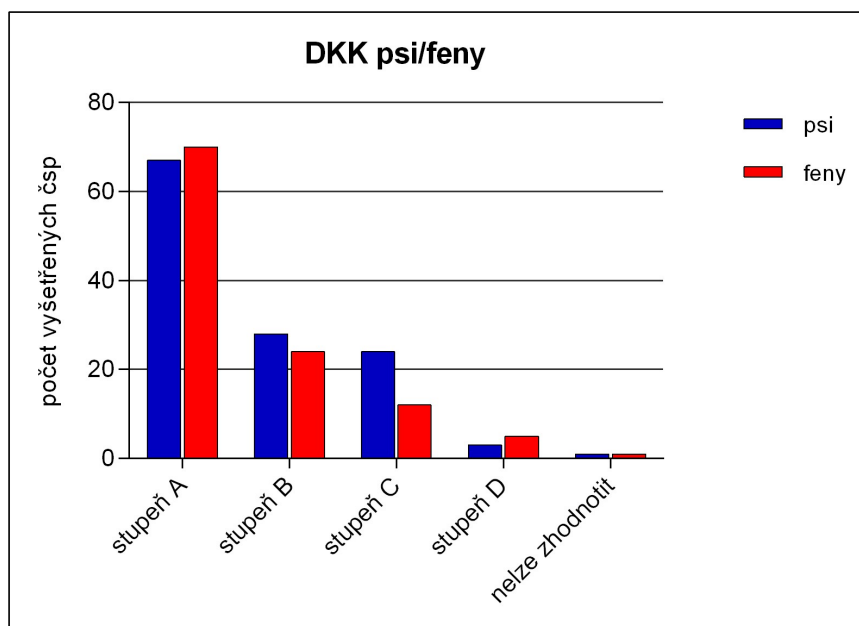

Porovnání výsledků - psi vs. feny

1. DKK psi/feny