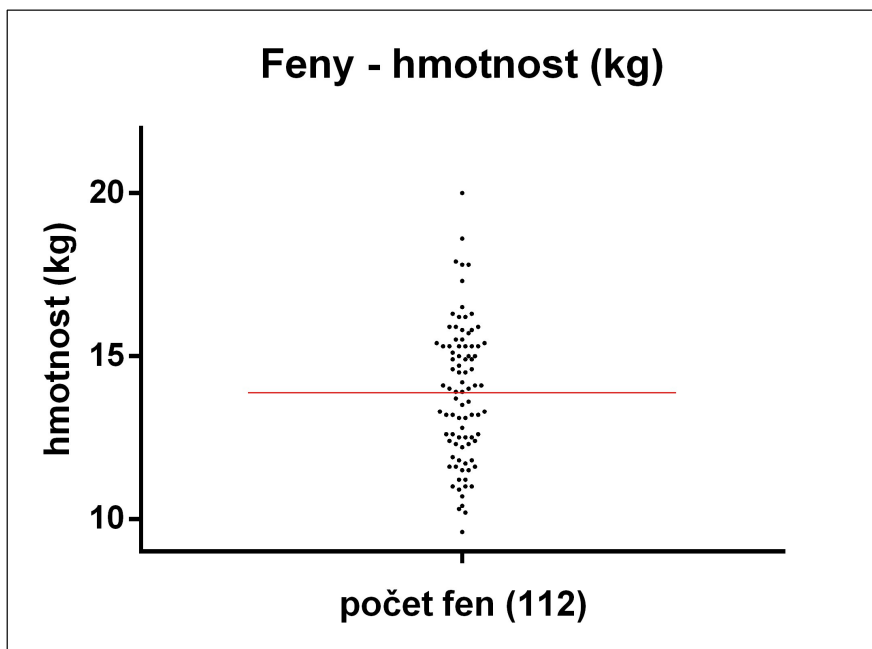

7. Hmotnost (kg)

Nejmenší: 9,6

Největší: 20,0

Průměrná: 13,9