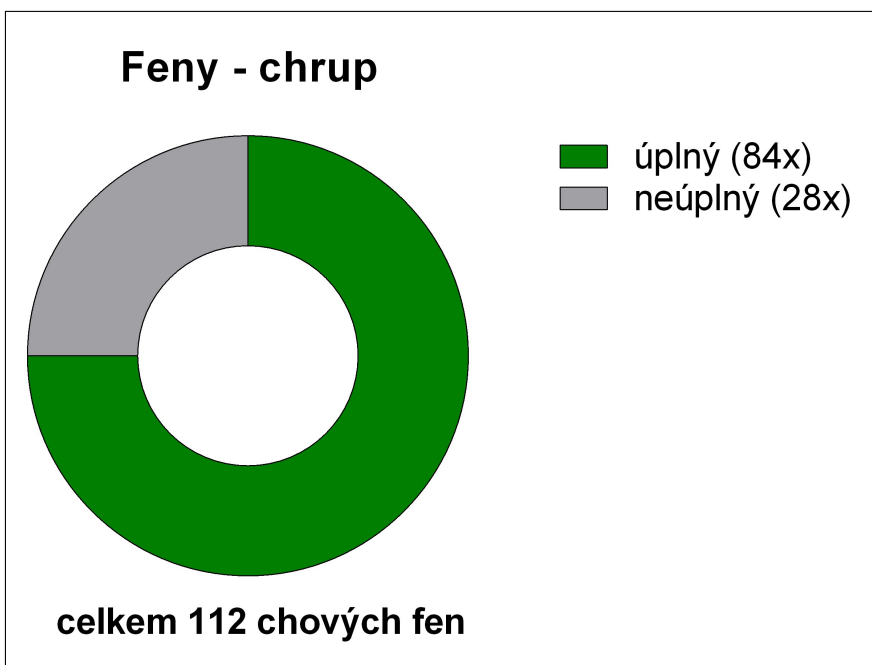

4. Chrup

Úplný:	84x (tj. 75,0 %)
Neúplný:	28x (tj. 25,0 %)