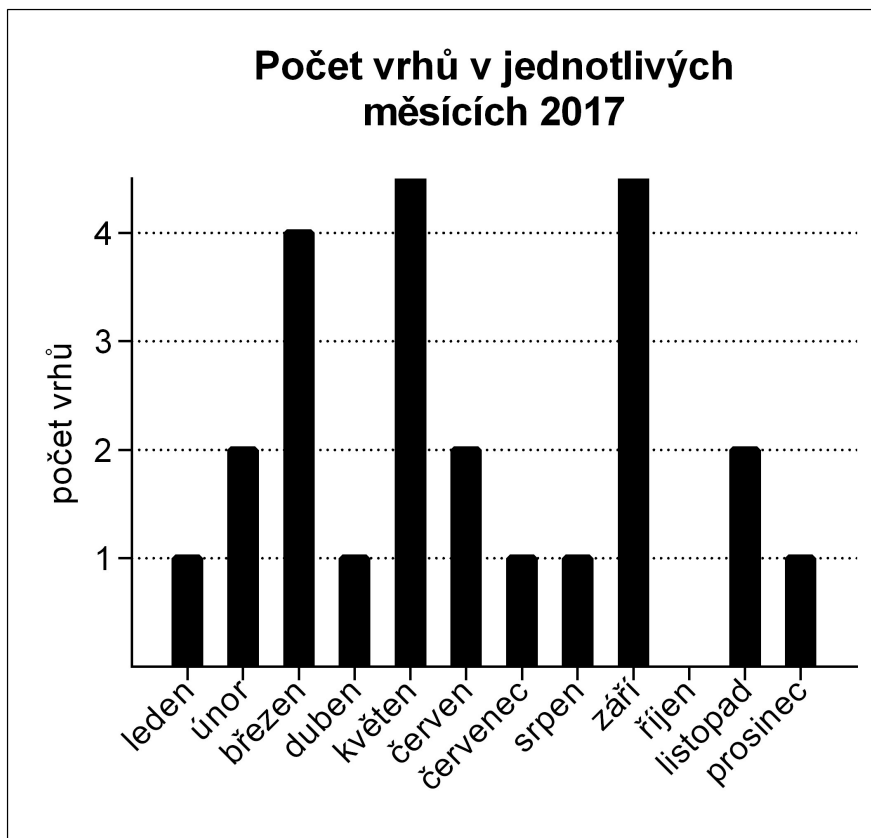

Počty vrhů v jednotlivých měsících roku 2017:

3. Údaje o matkách

Průměrný věk matky (v letech): 4,48
Nejmladší matka: 2,24
Nejstarší matka: 7,52

Pořadí vrhu matky: 13x 1. vrh
8x 2. vrh
3x 3. vrh
1x 4. vrh

4. Údaje o otcích

Průměrný věk otce (v letech): 5,85
Nejmladší otec: 3,16
Nejstarší otec: 10,86

Pořadí krytí otce: 12x 1. krytí
6x 2. krytí
2x 3. krytí
3x 4. krytí
2x 5. krytí