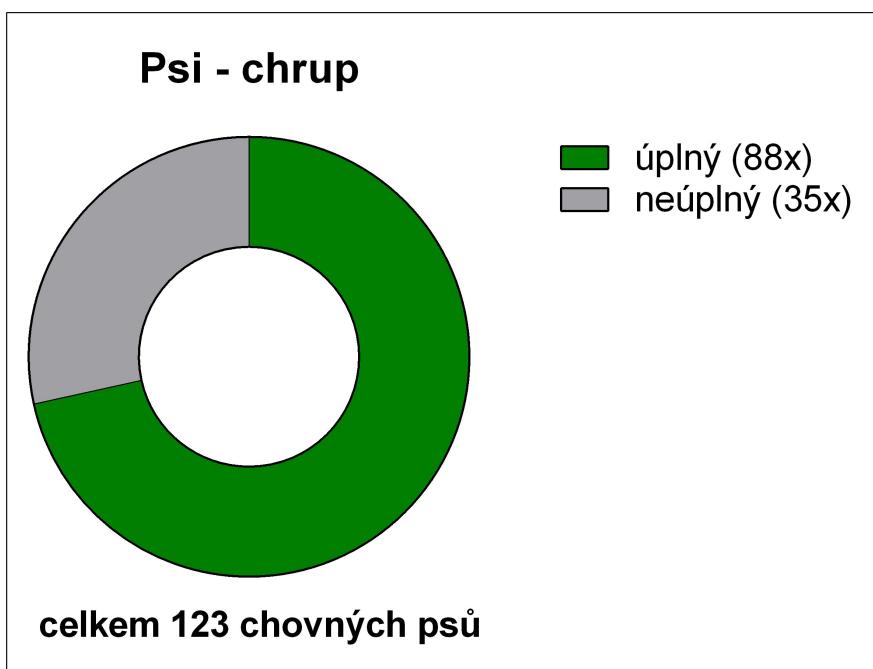

4. Chrup

Úplný: 88x (tj. 71,5 %)

Neúplný: 35x (tj. 28,5 %)