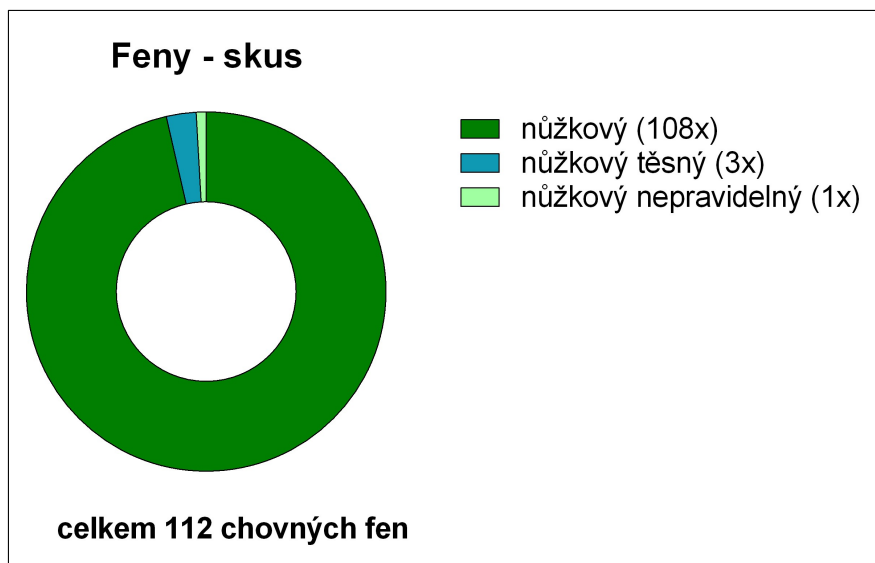

5. Skus

Nůžkový:	108x (tj. 96,4 %)
Nůžkový těsný:	3x (tj. 2,7 %)
Nůžkový nepravidelný:	1x (tj. 0,9 %)