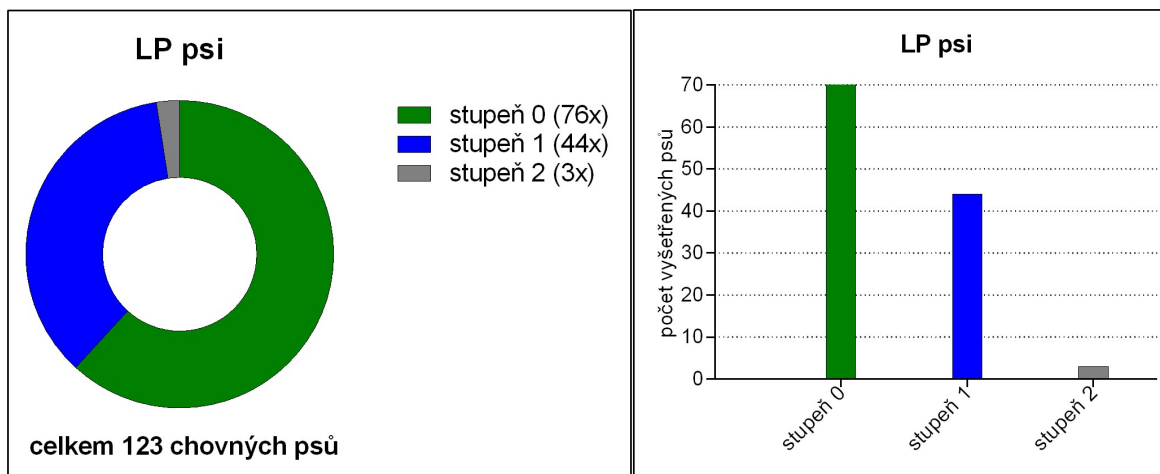

2. LP psi

Celkem vyšetřeno: 123 psů ze 123, tj. 100 %

stupeň 0	76x (tj. 61,8 %)
stupeň 1	44x (tj. 35,8 %)
stupeň 2	3x (tj. 2,4 %)